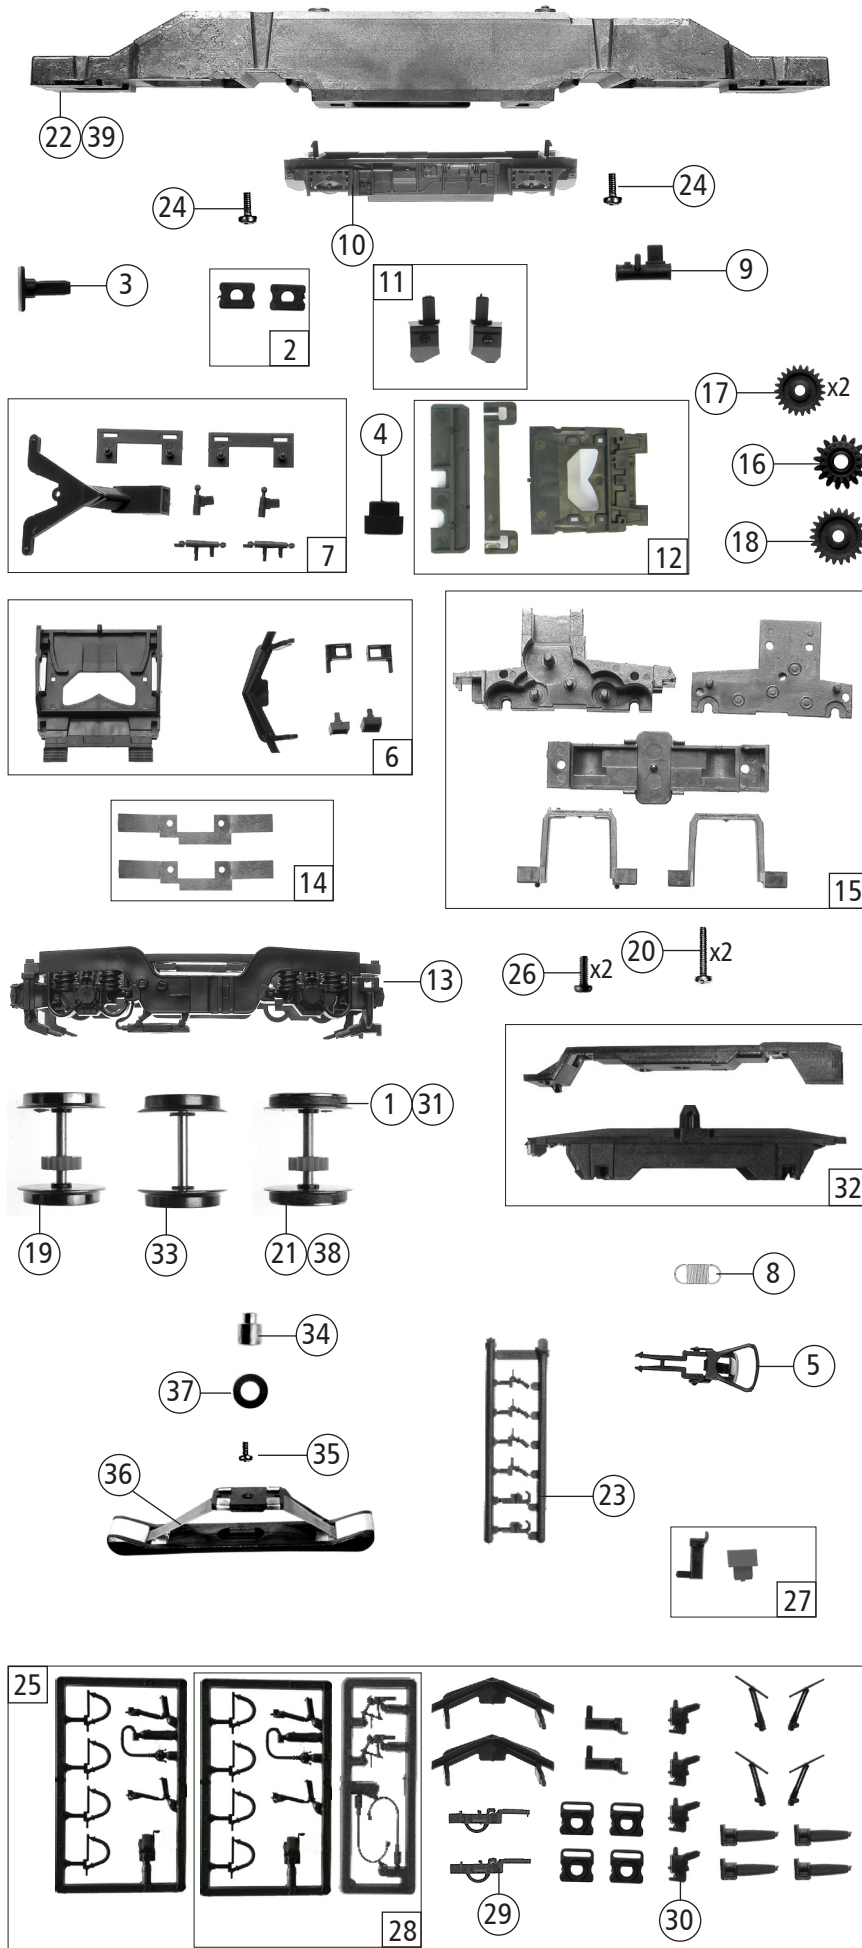

Änderungen in Konstruktion und Ausführung vorbehalten
We reserve the right to change the construction and specification

Pos. Nr. Pos.no.	Beschreibung Description	Art.-Nr. Art.no.	Preisgruppe Price bracket
7500057	AKIEM BR189	=	
7510057		=	🔊
7520057		~	🔊
1	Haftrings.10Stk.12,9 bis 14,6m Traction tyres 10 pieces	40070	---
2	Pufferflansch li.+re. schwarz Buffer flange left + right, black	120276	6
3	Puffer - schwarz Buffer - black	120277	3
4	Deichseldistanzstück - schwarz Rod spacer - black	115954	3
5	Standardkupplung Clip-in exchange coupling	89246	6
6	TS - Kinematik, Treppe Set of parts, kinematics, steps	120278	6
7	TS - Drehgestell - schwarz Part set bogie	115958	6
8	Zugfeder - 2,5x5,8x0,15 mm Draw spring	86208	3
9	Kessel - schwarz Boiler - black	138749	3
10	Trafowanne Transformer tub	150320	10
11	Sandkasten li.+re. - schwarz Sand box left + right - black	149747	5
12	TS - Kabelklemme+LED-Abdeckung Part set of covers&cable clamps	141566	6
13	DG-Blende BR189 bedr. - schw. Bogie frame - black	150321	8
14	Radkontakt li.+re. - BR189 Wheel contact left+right	115966	5
15	Getriebebesatz 5tlg. - schwarz Gear set 5-parts black	120280	12
16	Schnecken Zahnrad dop. Z=16/17 Worm gear wheel double	86419	6
17	Zahnrad Z=21 G/M=0,4 Gear wheel	86414	3
18	Zahnrad Z=23 gerade M0,4 Gear wheel	111679	3
19	Radsatz m. Zahnrad o. Haftring Wheelset w gear wheel w/o trac. tyre	115968	12
20	GF-Schraube M2x8 mm Self-tapping screw	114923	3
21	Radsatz m.Haftring. m.Zahnrad Wheelset w gear wheel w/o trac. tyre	115969	12
22	Grundrahmen BR189 Base frame	141564	14
23	Attrappenrahmen klein schwarz Small dummy frame black	107808	4
24	GF-Schraube M2x5 mm Self-tapping screw	114966	3
25	Zurüstbeutel - E-Lok BR189 Accessory bag	150325	15
26	SK-Schraube M2x5 mm SK-screw	115205	3
27	Dose + Auftritt Socket + step	115955	4
28	Zubehör Rahmensatz Frame w. accessories	108322	7
29	Kurzkupplung Short coupling	115550	6
30	Vielfachsteckdose Multiple socket	115956	3
AC-Wechselstrom			
31	Haftrings. 10Stk. 12,5 bis 15,3m Traction tyres 10 pieces	40075	---
32	Getriebebesatz 2 tlg AC-bl. schw Set of gear 2 parts AC	115987	6
33	Radsatz o. Haftr. o. Zahnr. AC Wheelset w/o trac. tyre w/o gear wheel	115988	12
34	Anschlussnippel M1,6 mm Connection nipple	111116	4
35	Schraube M1 6x4mm. schwarz Screw black	85727	3
36	Schleifer 46 mm. o Halteklammer Slider w/o retaining clip	86031	14
37	Beilagscheibe - Messing Washer - brass	112681	3
38	Radsatz m. Haftr. m Zahnr. AC Wheelset w trac. tyre w gear wheel	115989	13
39	Grundrahmen BR189 AC Base frame	141572	14